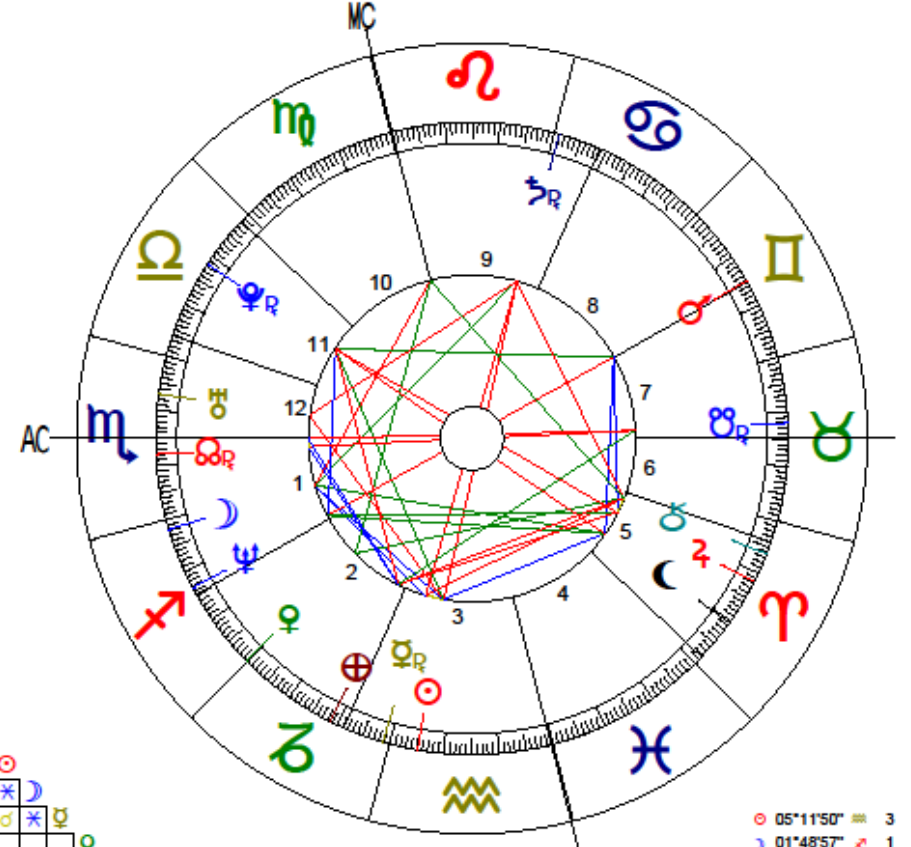

☉	05°11'50"	♈	3
☽	01°48'57"	♈	1
♁	28°48'27"	♄	3
♂	29°44'26"	♁	2
♄	14°53'45"	♁	8
♃	18°15'19"	♈	5
♂_R	29°03'24"	♄	9
♂	32°21'15'01"	♄	12
♁	07°01'36"	♁	12
♂	13°17'36"	♈	1
♃	11°40'16"	♑	11
♄	23°48'14"	♄	5
♁	09°38'24"	♁	5
♃	17°56'29"	♈	1
♄	17°56'29"	♄	7
♁	18°29'55"	♄	2
♁	15°07'02"	♁	1
♁	29°41'01"	♁	10

Kardinal:	19
Fix:	40
Beweglich:	33
Feuer:	39
Erde:	9
Luft:	24
Wasser:	20
Männlich:	63
Weiblich:	29