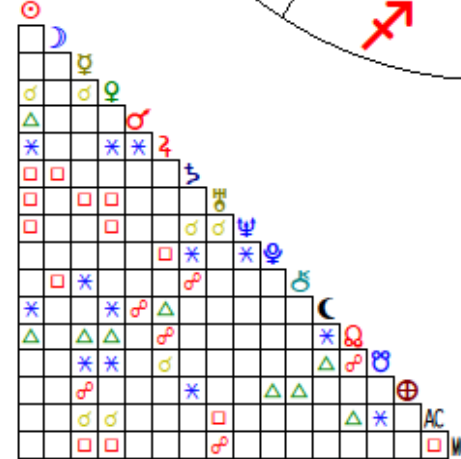

Borken bei Münster

Länge: 6°51' O Breite: 51°51' N
05.10.1990 05:54:00 CET(GMT +01h 00m)
Sternzeit: 06:15:51

☉	11°41'59"	♏	1
☽	21°16'49"	♏	7
♃	29°04'35"	♏	12
♄	04°38'31"	♏	1
♅	12°52'24"	♏	9
♆	08°57'29"	♏	10
♇	18°49'23"	♏	4
♁	05°46'42"	♏	4
♂	11°50'01"	♏	4
♀	16°18'55"	♏	2
♃	26°26'18"	♏	10
♄	07°26'37"	♏	3
♅	03°46'58"	♏	4
♆	03°46'58"	♏	10
♇	23°12'07"	♏	6
♁	02°46'57"	♏	1
♂	03°38'11"	♏	10

Kardinal:	74	3	27°17'01"	♏	2	05°46'42"	♏	4
Fix:	5	4	03°38'11"	♏	2	11°50'01"	♏	4
Beweglich:	18	5	09°35'26"	♏	2	16°18'55"	♏	2
Feuer:	20	6	09°19'18"	♏	2	26°26'18"	♏	10
Erde:	14	7	02°46'57"	♏	2	07°26'37"	♏	3
Luft:	53	8	26°55'03"	♏	2	03°46'58"	♏	4
Wasser:	10	9	27°17'01"	♏	2	03°46'58"	♏	10
Männlich:	73	11	09°35'26"	♏	2	23°12'07"	♏	6
Weiblich:	24	12	09°19'18"	♏	2	03°38'11"	♏	10