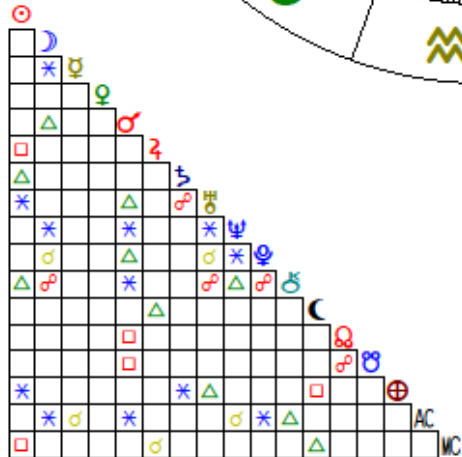

Blase, Prostata Berufliche Krise

Geburtshoroskop
Placidus
Tropisch

Borken bei Münster

Länge: 6°51' O Breite: 51°51' N
05.10.1990 05:54:00 CET(GMT +01h 00m)
Sternzeit: 06:15:51

☉	11°41'59"	♏	1
☽	21°16'49"	♏	7
♃	29°04'35"	♏	12
♄	04°38'31"	♏	1
♅	12°52'24"	♏	9
♆	08°57'29"	♏	10
♇	18°49'23"	♏	4
♁	05°46'42"	♏	4
♂	11°50'01"	♏	4
♀	16°18'55"	♏	2
♃	26°26'18"	♏	10
♄	07°26'37"	♏	3
♅	03°46'58"	♏	4
♆	03°46'58"	♏	10
♇	23°12'07"	♏	6
♁	02°46'57"	♏	1
♂	03°38'11"	♏	10

Kardinal:	74	3	27°17'01"	♏	2	05°46'42"	♏	4
Fix:	5	4	03°38'11"	♏	2	11°50'01"	♏	4
Beweglich:	18	5	09°35'26"	♏	2	16°18'55"	♏	2
Feuer:	20	6	09°19'18"	♏	2	26°26'18"	♏	10
Erde:	14	7	02°46'57"	♏	2	07°26'37"	♏	3
Luft:	53	8	26°55'03"	♏	2	03°46'58"	♏	4
Wasser:	10	9	27°17'01"	♏	2	03°46'58"	♏	10
Männlich:	73	11	09°35'26"	♏	2	23°12'07"	♏	6
Weiblich:	24	12	09°19'18"	♏	2	03°38'11"	♏	10

Depression und Erschöpfung

München

Geburtshoroskop
Placidus
Tropisch

Länge: 11°34' O Breite: 48°8' N
26.11.1967 06:30:00 CET (GMT +01h 00m)
Sternzeit: 10:34:06

☉	03°15'43"	♈	1
☽	18°40'31"	♊	10
♁	16°02'29"	♌	12
♂	17°29'40"	♑	11
♄	25°40'51"	♄	2
♃	04°45'42"	♈	9
♂ _R	05°48'13"	♈	4
♂	23°28'11'32"	♄	10
♁	24°06'47'36"	♁	1
♂	22°07'59'56"	♈	10
♃	25°01'31'50"	♃	4
♄	20°07'02'21"	♄	6
♁	20°20'25'30"	♁	5
♃	25°25'53'12"	♃	6
♄	25°25'53'12"	♄	11
♁	04°06'47'36"	♁	3
♁	20°02'21"	♁	1
♁	06°47'36"	♁	10