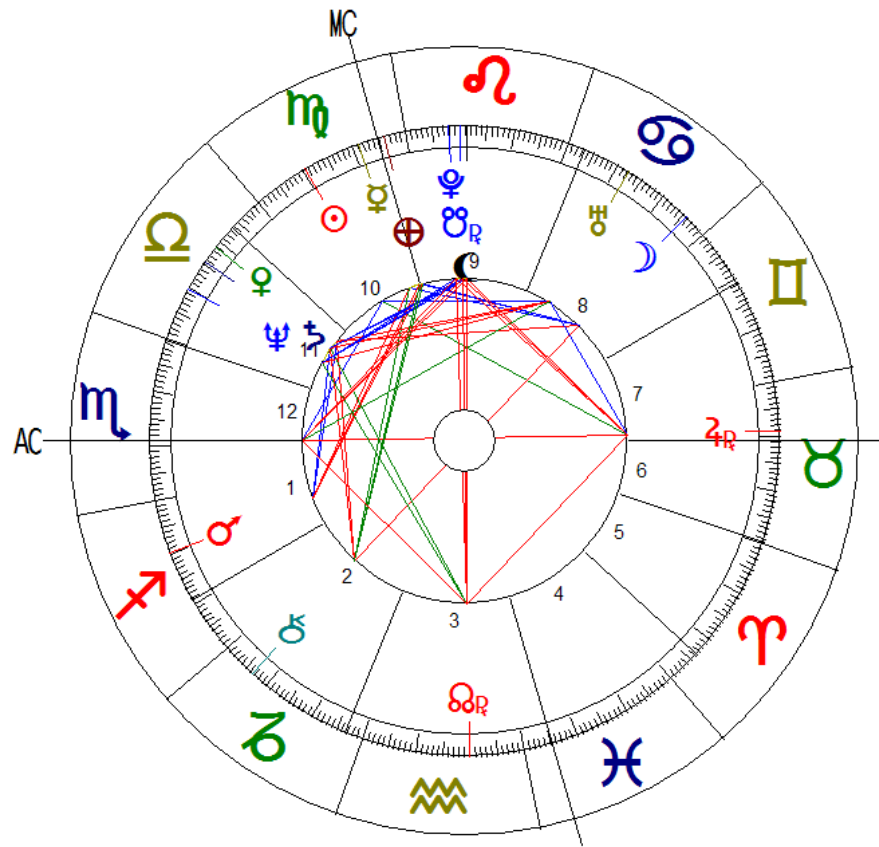

Gelenkleiden

Rheuma