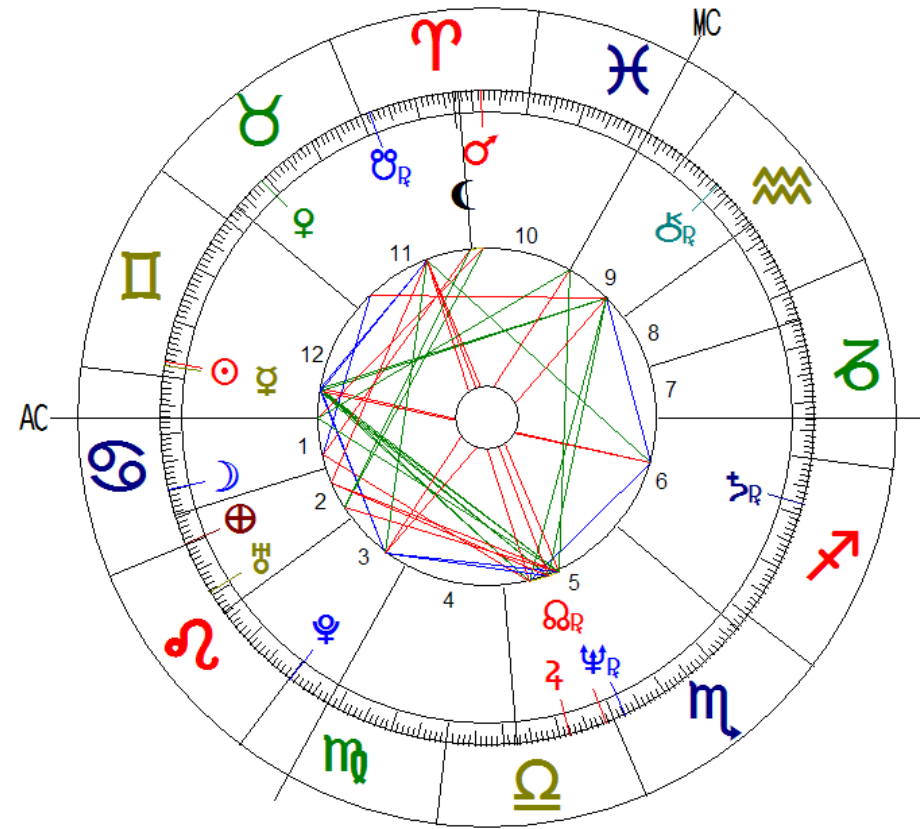

Coxarthrose