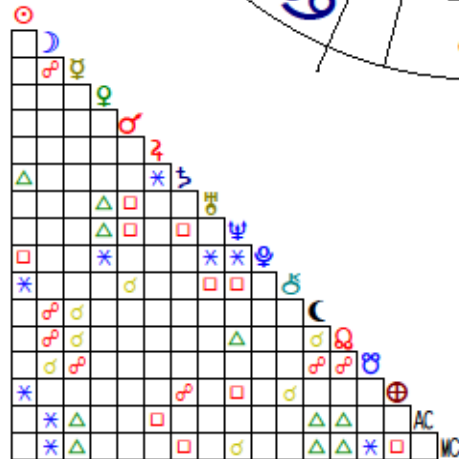

Unfalltrauma mit Hirnschäden

Geburtshoroskop
Placidus
Tropisch

München

Länge: 11°34' O Breite: 48°8' N
03.05.2014 19:21:00 CETS(GMT +02h 00m)
Stemzeit 08:53:23

♌	13°11'49"	♊	7
♋	05°40'25"	♏	9
♎	22°02'13"	♊	7
♉	00°45'24"	♈	5
♏	10°46'44"	♏	11
♌	15°22'53"	♏	9
♋	29°31'48"	♌	1
♎	03°25'19"	♌	6
♍	10°53'43"	♎	4
♈	14°12'20"	♈	6
♋	07°13'30"	♋	4
♌	13°29'35"	♌	3
♉	16°44'58"	♋	5
♏	06°43'27"	♏	9
♎	27°46'07"	♏	12
♊	27°46'07"	♈	6
♈	24°11'12"	♈	2
♌	01°42'37"	♌	1
♋	10°53'43"	♋	10

Kardinal:	40	3	03°25'19"	♌	♎	14°12'20"	♈	6
Fix:	54	4	10°53'43"	♎	♎	07°13'30"	♋	4
Beweglich:	0	5	14°24'50"	♋	♋	13°29'35"	♌	3
Feuer:	21	6	10°59'26"	♈	♏	16°44'58"	♋	5
Erde:	24	7	01°42'37"	♊	♏	06°43'27"	♏	9
Luft:	9	8	29°31'48"	♊	♏	27°46'07"	♏	12
Wasser:	40	9	03°25'19"	♏	♏	27°46'07"	♈	6
Männlich:	30	11	14°24'50"	♈	♋	01°42'37"	♌	1
Weiblich:	64	12	10°59'26"	♏	♋	10°53'43"	♋	10

Sinnkrise Bluthochdruck

Geburtshoroskop
Placidus
Tropisch

Mallersdorf

Länge: 12°16' O Breite: 48°47' N
19.08.1997 22:50:00 CETS(GMT +02h 00m)
Sternzeit: 19:32:01

☉	26°53'29"	♊	5
☽	16°54'39"	♏	11
♃	16°02'12"	♏	5
♄	02°41'16"	♏	6
♅	03°24'44"	♏	6
♆	15°40'23"	♏	11
♇	20°04'45"	♏	12
♁	05°52'48"	♏	10
♂	27°48'36"	♏	10
♀	02°50'22"	♏	7
♃	28°31'55"	♏	6
♄	17°02'42"	♏	5
♅	20°49'46"	♏	6
♆	20°49'46"	♏	12
♇	25°00'21"	♏	6
♁	15°01'31"	♏	1
♂	21°16'58"	♏	6
♀	21°16'58"	♏	10