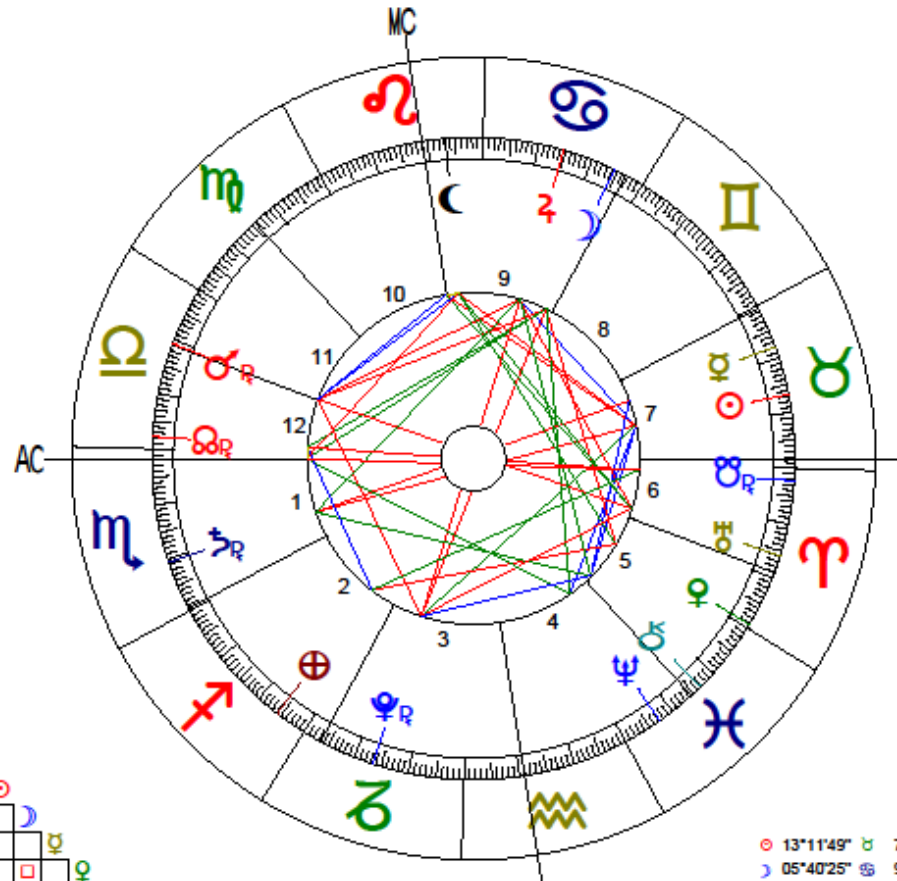

Unfalltrauma mit Hirnschäden

Geburtshoroskop
Placidus
Tropisch

München

Länge: 11°34' O   Breite: 48°8' N
03.05.2014   19:21:00 CETS(GMT +02h 00m)
Stemzeit 08:53:23

♌	13°11'49"	♊	7
♋	05°40'25"	♏	9
♎	22°02'13"	♊	7
♉	00°45'24"	♈	5
♏	10°46'44"	♏	11
♌	15°22'53"	♏	9
♋	29°31'48"	♌	1
♎	03°25'19"	♌	6
♍	10°53'43"	♎	4
♈	14°12'20"	♈	6
♋	07°13'30"	♋	4
♌	13°29'35"	♌	3
♉	16°44'58"	♋	5
♏	06°43'27"	♏	9
♎	27°46'07"	♏	12
♊	27°46'07"	♈	6
♈	24°11'12"	♈	2
♌	01°42'37"	♌	1
♋	10°53'43"	♋	10

Kardinal:	40	3	03°25'19"	♌	♎	14°12'20"	♈	6
Fix:	54	4	10°53'43"	♎	♎	07°13'30"	♋	4
Beweglich:	0	5	14°24'50"	♋	♋	13°29'35"	♌	3
Feuer:	21	6	10°59'26"	♈	♏	16°44'58"	♋	5
Erde:	24	7	01°42'37"	♊	♏	06°43'27"	♏	9
Luft:	9	8	29°31'48"	♊	♏	27°46'07"	♏	12
Wasser:	40	9	03°25'19"	♏	♏	27°46'07"	♈	6
Männlich:	30	11	14°24'50"	♈	♋	01°42'37"	♌	1
Weiblich:	64	12	10°59'26"	♏	♋	10°53'43"	♋	10