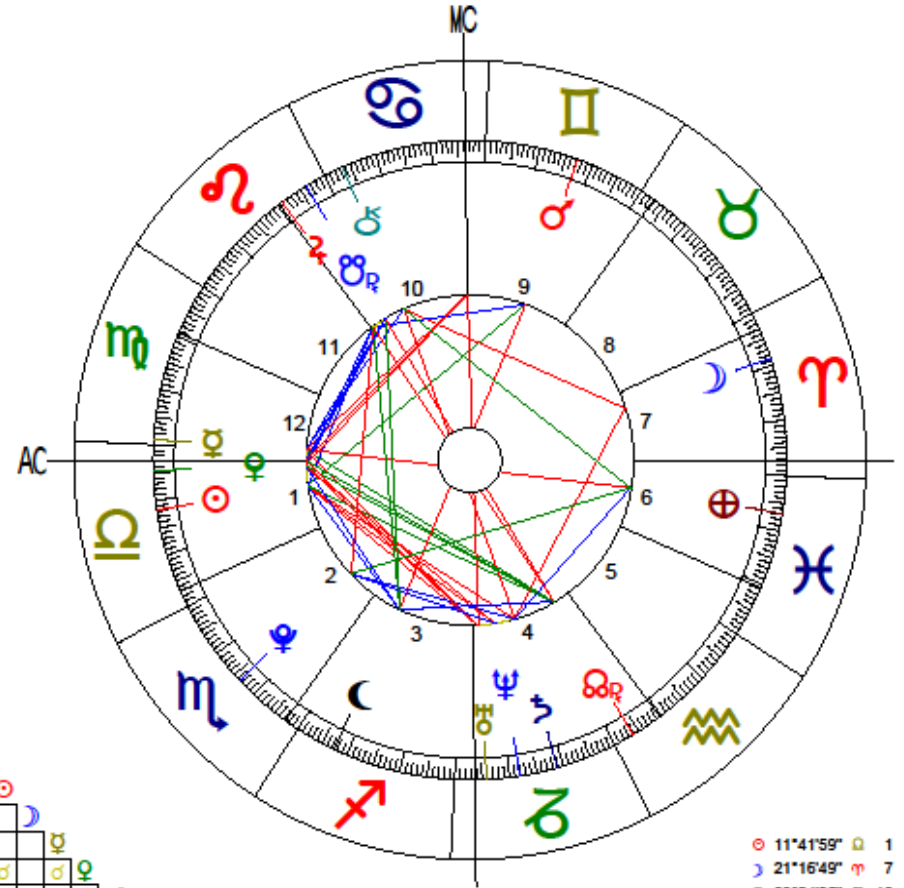

Borken bei Münster

Länge: 6°51' O Breite: 51°51' N
05.10.1990 05:54:00 CET(GMT +01h 00m)
Sternzeit: 06:15:51

☉	11°41'59"	♏	1
☽	21°16'49"	♏	7
♃	29°04'35"	♏	12
♄	04°38'31"	♏	1
♅	12°52'24"	♏	9
♆	08°57'29"	♏	10
♇	18°49'23"	♏	4
♁	05°46'42"	♏	4
♂	11°50'01"	♏	4
♀	16°18'55"	♏	2
♃	26°26'18"	♏	10
♄	07°26'37"	♏	3
♅	03°46'58"	♏	4
♆	03°46'58"	♏	10
♇	23°12'07"	♏	6
♁	02°46'57"	♏	1
♂	03°38'11"	♏	10

Kardinal:	74	3	27°17'01"	♏	2	05°46'42"	♏	4
Fix:	5	4	03°38'11"	♏	2	11°50'01"	♏	4
Beweglich:	18	5	09°35'26"	♏	2	16°18'55"	♏	2
Feuer:	20	6	09°19'18"	♏	2	26°26'18"	♏	10
Erde:	14	7	02°46'57"	♏	2	07°26'37"	♏	3
Luft:	53	8	26°55'03"	♏	2	03°46'58"	♏	4
Wasser:	10	9	27°17'01"	♏	2	03°46'58"	♏	10
Männlich:	73	11	09°35'26"	♏	2	23°12'07"	♏	6
Weiblich:	24	12	09°19'18"	♏	2	03°38'11"	♏	10