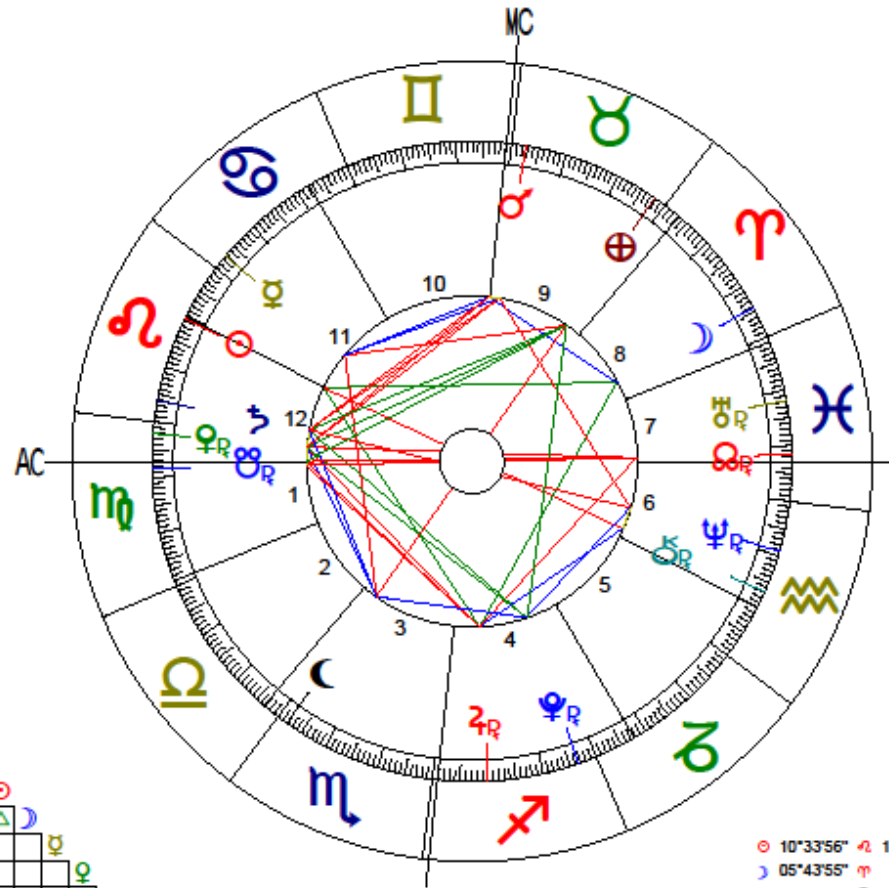

Parkinson

Impfschaden - geistige Behinderung

München

Geburtshoroskop
Placidus
Tropisch

Länge: 11°34' O Breite: 48°8' N
03.08.2007 08:23:00 CETS(GMT +02h 00m)
Sternzeit: 03:55:06

☉	10°33'56"	♍	12
☽	05°43'55"	♏	8
♃	27°12'23"	♏	11
♄	02°06'44"	♏	12
♅	27°23'11"	♏	9
♆	09°57'09"	♏	4
♁	26°09'56"	♏	12
♂	18°04'09"	♏	7
♆	20°55'01"	♏	6
♄	26°36'45"	♏	4
♃	13°10'40"	♏	6
♁	01°55'04"	♏	3
♂	08°19'26"	♏	7
♄	08°19'26"	♏	1
♃	02°17'17"	♏	9
♁	07°07'19"	♏	1
♂	00°55'11"	♏	10

Kardinal:	27	3	26°47'58"	♏	♂	18°04'09"	♏	7
Fix:	31	4	00°55'11"	♏	♄	20°55'01"	♏	6
Beweglich:	39	5	07°38'01"	♏	♃	26°36'45"	♏	4
Feuer:	42	6	10°13'17"	♏	♃	13°10'40"	♏	6
Erde:	33	7	07°07'19"	♏	♁	01°55'04"	♏	3
Luft:	10	8	28°59'32"	♏	♂	08°19'26"	♏	7
Wasser:	12	9	26°47'58"	♏	♄	08°19'26"	♏	1
Männlich:	52	11	07°38'01"	♏	♁	07°07'19"	♏	1
Weiblich:	45	12	10°13'17"	♏	♁	00°55'11"	♏	10