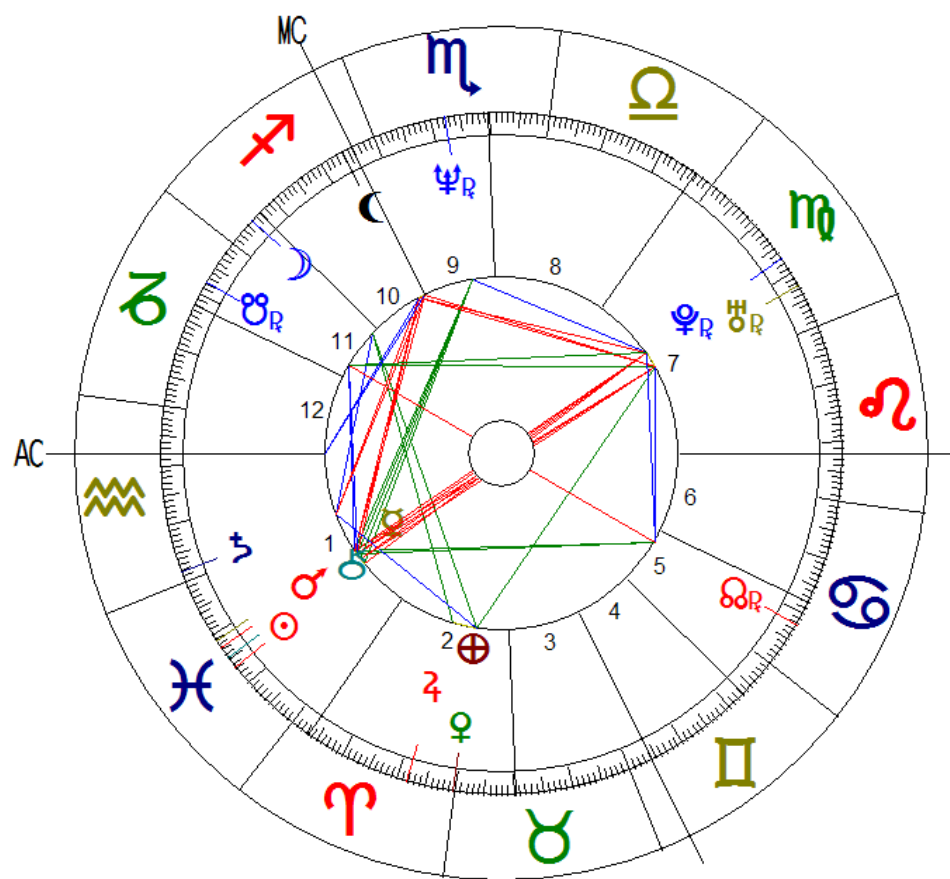

Immunsystem

Zeckenbissfieber und Impfschaden