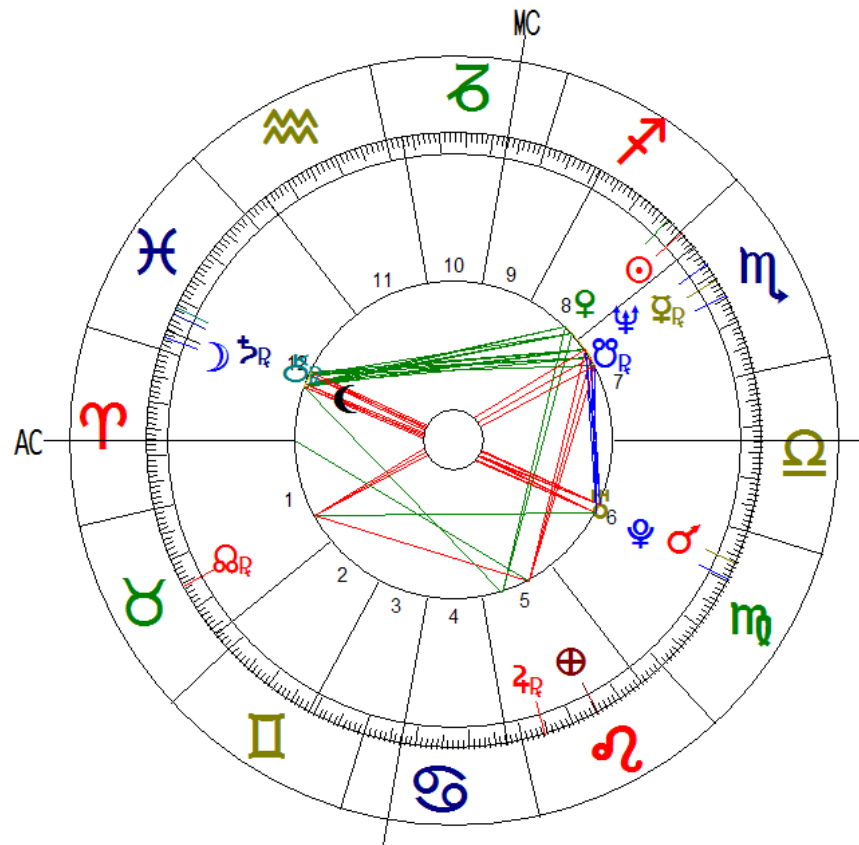

Parkinson

Impfschaden - geistige Behinderung

München

Geburtshoroskop
Placidus
Tropisch

Länge: 11°34' O Breite: 48°8' N
03.08.2007 08:23:00 CETS(GMT +02h 00m)
Sternzeit: 03:55:06

☉	10°33'56"	♍	12
☽	05°43'55"	♏	8
♃	27°12'23"	♏	11
♄	02°06'44"	♏	12
♅	27°23'11"	♏	9
♆	09°57'09"	♏	4
♁	26°09'56"	♏	12
♂	18°04'09"	♏	7
♆	20°55'01"	♏	6
♄	26°36'45"	♏	4
♃	13°10'40"	♏	6
♁	01°55'04"	♏	3
♂	08°19'26"	♏	7
♄	08°19'26"	♏	1
♃	02°17'17"	♏	9
♁	07°07'19"	♏	1
♂	00°55'11"	♏	10