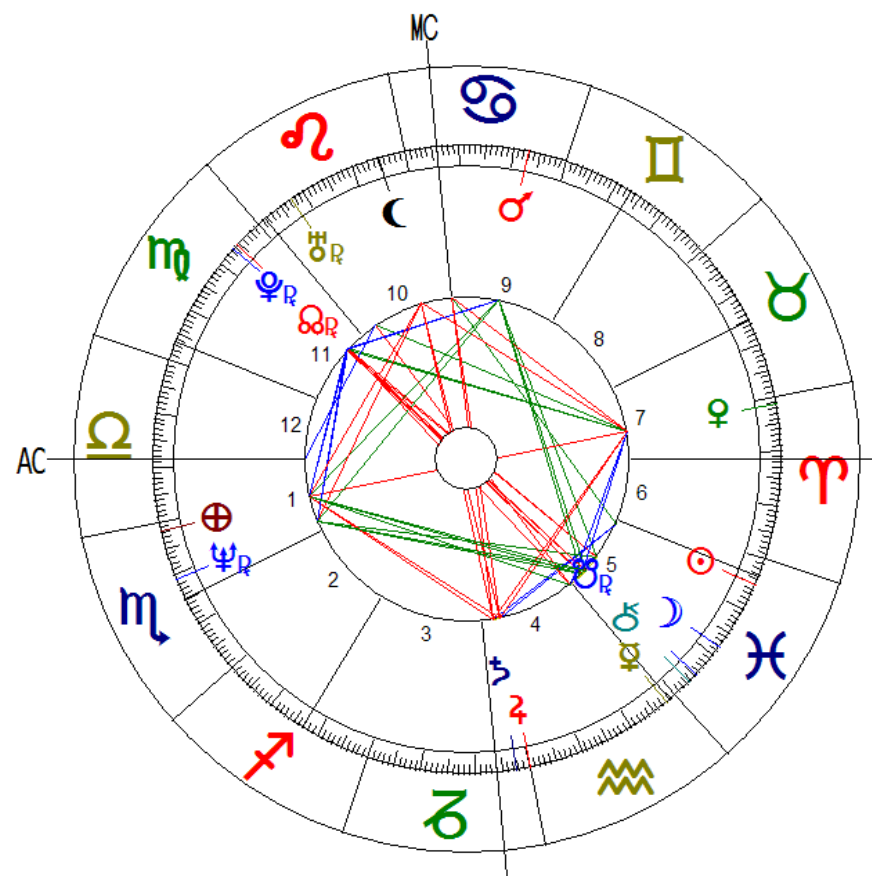

Drüsenfieber