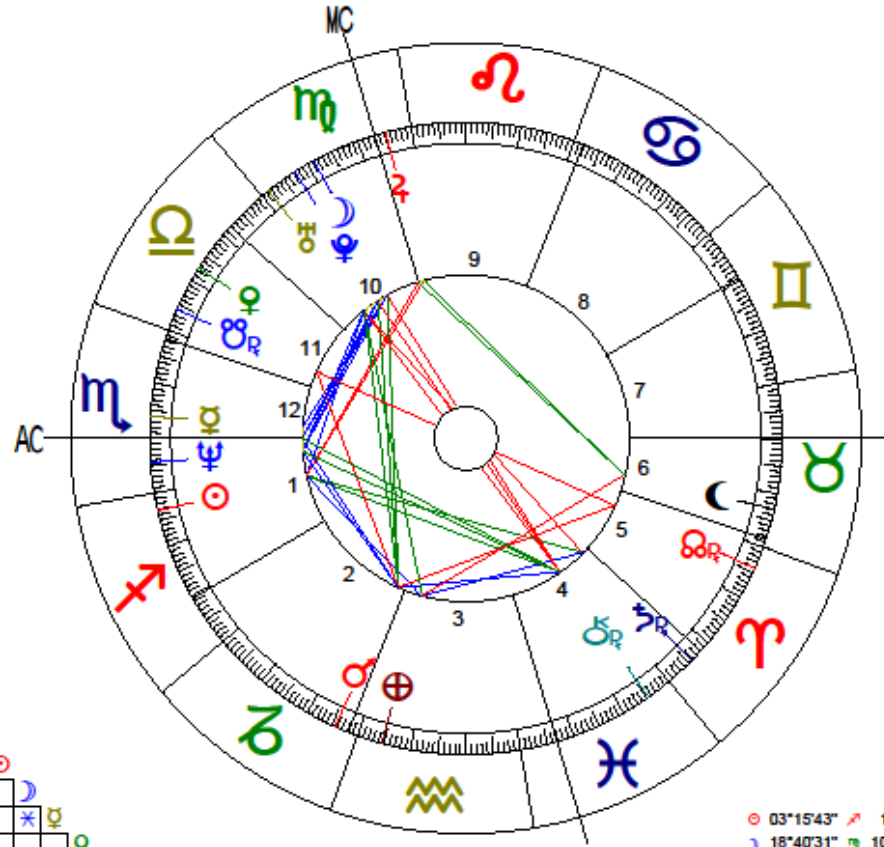

Depression und Erschöpfung

München

Geburtshoroskop
Placidus
Tropisch

Länge: 11°34' O Breite: 48°8' N
26.11.1967 06:30:00 CET (GMT +01h 00m)
Sternzeit: 10:34:06

☉	03°15'43"	♈	1
☽	18°40'31"	♊	10
♁	16°02'29"	♌	12
♂	17°29'40"	♑	11
♄	25°40'51"	♄	2
♃	04°45'42"	♈	9
♂_R	05°48'13"	♈	4
♂	23°28'11'32"	♄	10
♁	24°06'47'36"	♁	1
♂	22°07'59'56"	♈	10
♃	25°01'31'50"	♃	4
♄	20°07'02'21"	♄	6
♁	20°20'25'30"	♁	5
♃	25°25'53'12"	♃	6
♄	25°25'53'12"	♄	11
♁	04°06'47'36"	♁	3
♁	20°02'21"	♁	1
♁	06°47'36"	♁	10

Kardinal:	23
Fix:	24
Beweglich:	47
Feuer:	20
Erde:	41
Luft:	9
Wasser:	24
Männlich:	29
Weiblich:	65

CLL Leukämie und Herzsyptome

München

Geburtshoroskop
Placidus
Tropisch

Länge: 11°34' O Breite: 48°8' N
26.01.1976 02:03:00 CET (GMT +01h 00m)
Sternzeit: 10:07:09