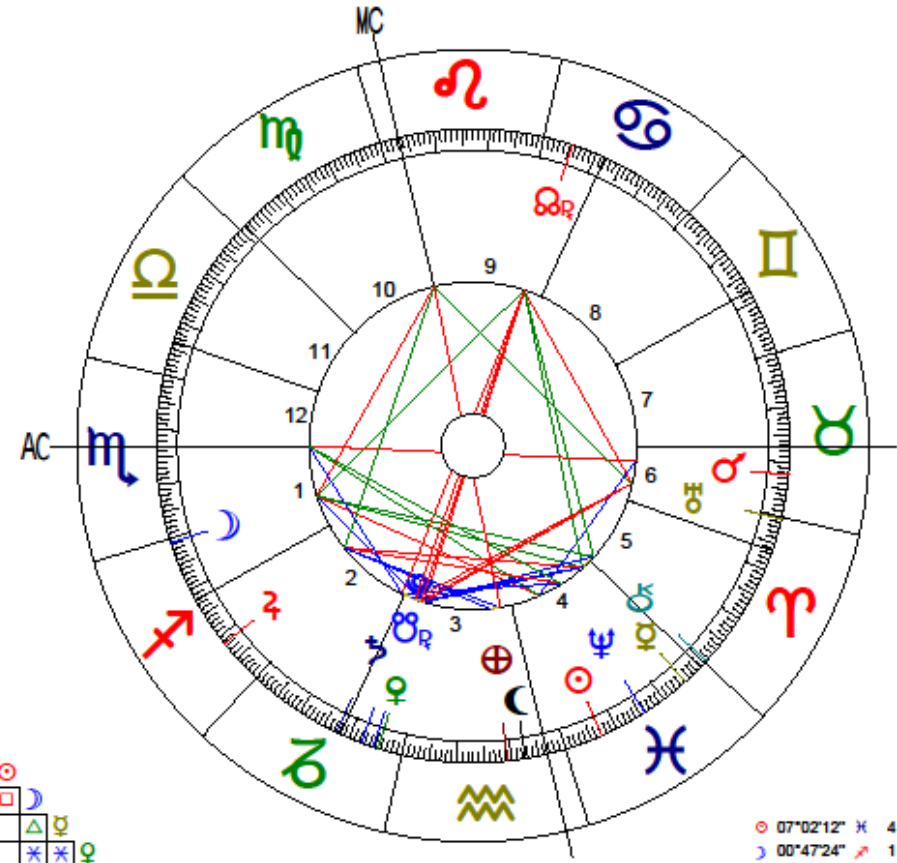

☉	07°02'12"	♏	4
☽	00°47'24"	♏	1
♃	25°03'41"	♏	4
♄	25°34'14"	♏	3
♅	07°45'13"	♏	6
♆	21°30'19"	♏	2
♁	17°28'13"	♏	2
♂	29°38'46"	♏	6
♆	15°49'03"	♏	4
♃	22°21'41"	♏	3
♁	00°24'32"	♏	5
♂	22°34'14"	♏	3
♄	24°36'18"	♏	9
♃	24°36'18"	♏	3
♁	19°12'15"	♏	3
♂	12°57'28"	♏	1
♄	26°35'33"	♏	10

Kardinal:	14	3	18°16'32"	♏	♂	29°38'46"	♏	6
Fix:	34	4	26°35'33"	♏	♄	15°49'03"	♏	4
Beweglich:	44	5	28°53'31"	♏	♃	22°21'41"	♏	3
Feuer:	30	6	23°39'09"	♏	♁	00°24'32"	♏	5
Erde:	23	7	12°57'28"	♏	♁	22°34'14"	♏	3
Luft:	0	8	12°11'50"	♏	♂	24°36'18"	♏	9
Wasser:	39	9	18°16'32"	♏	♄	24°36'18"	♏	3
Männlich:	30	11	28°53'31"	♏	♁	12°57'28"	♏	1
Weiblich:	62	12	23°39'09"	♏	♁	26°35'33"	♏	10