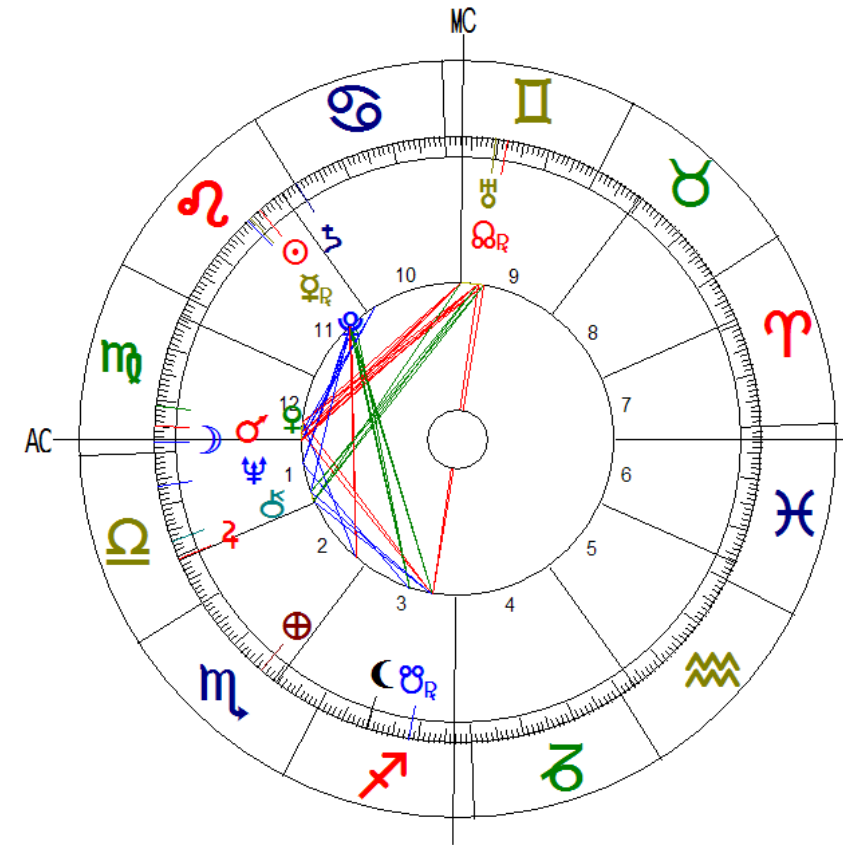

Parkinson

Impfschaden - geistige Behinderung

München

Geburtshoroskop
Placidus
Tropisch

Länge: 11°34' O Breite: 48°8' N
03.08.2007 08:23:00 CETS(GMT +02h 00m)
Sternzeit: 03:55:06

☉	10°33'56"	♍	12
☽	05°43'55"	♏	8
♃	27°12'23"	♏	11
♄	02°06'44"	♏	12
♅	27°23'11"	♏	9
♆	09°57'09"	♏	4
♁	26°09'56"	♏	12
♂	18°04'09"	♏	7
♆	20°55'01"	♏	6
♄	26°36'45"	♏	4
♃	13°10'40"	♏	6
♁	01°55'04"	♏	3
♂	08°19'26"	♏	7
♄	08°19'26"	♏	1
♃	02°17'17"	♏	9
♁	07°07'19"	♏	1
♂	00°55'11"	♏	10