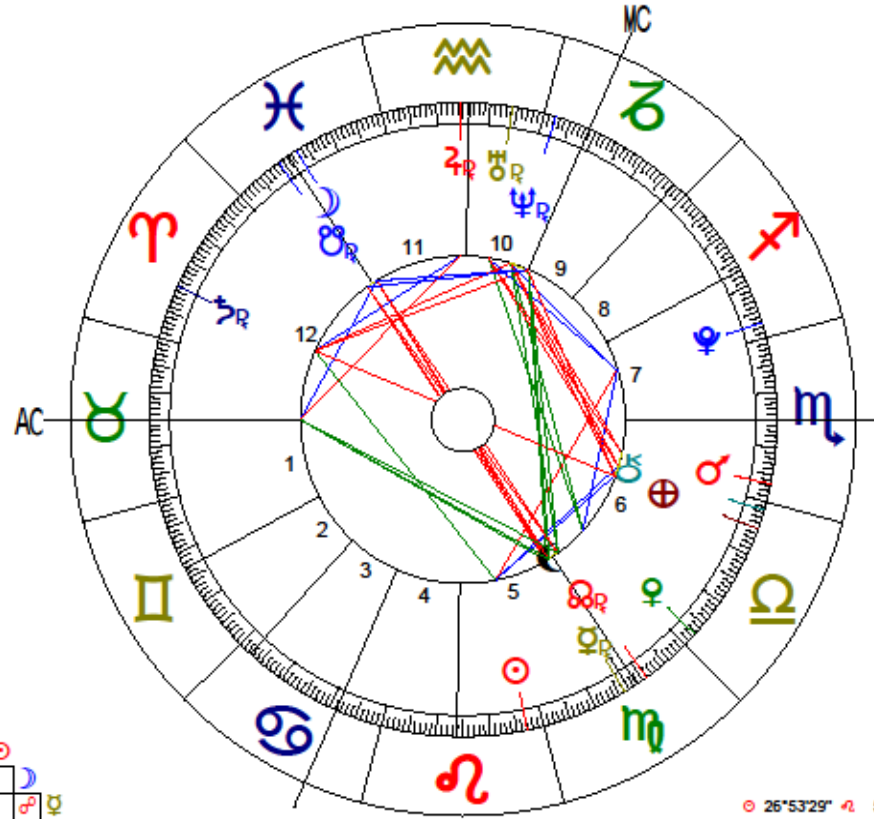

Kardinal:	40	3	03°25'19"	♌	♎	14°12'20"	♈	6
Fix:	54	4	10°53'43"	♎	♎	07°13'30"	♋	4
Beweglich:	0	5	14°24'50"	♋	♋	13°29'35"	♌	3
Feuer:	21	6	10°59'26"	♈	♏	16°44'58"	♋	5
Erde:	24	7	01°42'37"	♊	♏	06°43'27"	♏	9
Luft:	9	8	29°31'48"	♊	♏	27°46'07"	♏	12
Wasser:	40	9	03°25'19"	♏	♏	27°46'07"	♈	6
Männlich:	30	11	14°24'50"	♈	♋	01°42'37"	♌	1
Weiblich:	64	12	10°59'26"	♏	♋	10°53'43"	♋	10

Sinnkrise Bluthochdruck

Geburtshoroskop
Placidus
Tropisch

Mallersdorf

Länge: 12°16' O Breite: 48°47' N
19.08.1997 22:50:00 CETS(GMT +02h 00m)
Sternzeit: 19:32:01

☉	26°53'29"	♊	5
☽	16°54'39"	♏	11
♃	16°02'12"	♏	5
♄	02°41'16"	♏	6
♅	03°24'44"	♏	6
♆	15°40'23"	♏	11
♇	20°04'45"	♏	12
♁	05°52'48"	♏	10
♂	27°48'36"	♏	10
♀	02°50'22"	♏	7
♃	28°31'55"	♏	6
♄	17°02'42"	♏	5
♅	20°49'46"	♏	6
♆	20°49'46"	♏	12
♇	25°00'21"	♏	6
♁	15°01'31"	♏	1
♂	21°16'58"	♏	6
♀	21°16'58"	♏	10