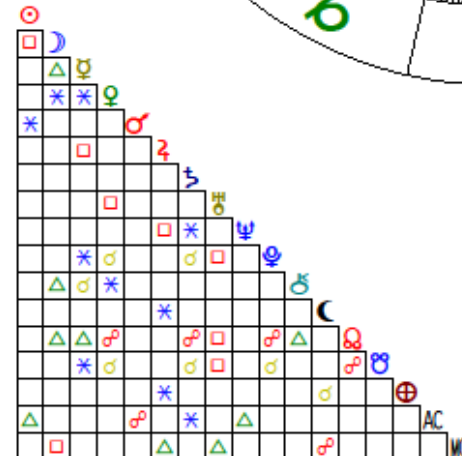

Parkinson

Impfschaden - geistige Behinderung

München

Geburtshoroskop
Placidus
Tropisch

Länge: 11°34' O Breite: 48°8' N
03.08.2007 08:23:00 CETS(GMT +02h 00m)
Sternzeit: 03:55:06

☉	10°33'56"	♍	12
☽	05°43'55"	♏	8
♃	27°12'23"	♏	11
♄	02°06'44"	♏	12
♅	27°23'11"	♏	9
♆	09°57'09"	♏	4
♁	26°09'56"	♏	12
♂	18°04'09"	♏	7
♆	20°55'01"	♏	6
♄	26°36'45"	♏	4
♃	13°10'40"	♏	6
♁	01°55'04"	♏	3
♂	08°19'26"	♏	7
♄	08°19'26"	♏	1
♃	02°17'17"	♏	9
♁	07°07'19"	♏	1
♂	00°55'11"	♏	10

Kardinal:	27	3	26°47'58"	♏	♂	18°04'09"	♏	7
Fix:	31	4	00°55'11"	♏	♄	20°55'01"	♏	6
Beweglich:	39	5	07°38'01"	♏	♃	26°36'45"	♏	4
Feuer:	42	6	10°13'17"	♏	♃	13°10'40"	♏	6
Erde:	33	7	07°07'19"	♏	♁	01°55'04"	♏	3
Luft:	10	8	28°59'32"	♏	♂	08°19'26"	♏	7
Wasser:	12	9	26°47'58"	♏	♄	08°19'26"	♏	1
Männlich:	52	11	07°38'01"	♏	♁	07°07'19"	♏	1
Weiblich:	45	12	10°13'17"	♏	♁	00°55'11"	♏	10

Trisomie geistige u. körperliche Behinderung

München
Länge: 11°34' O Breite: 48°8' N
25.02.2019 23:47:00 CET(GMT +01h 00m)
Sternzeit: 09:55:16

Geburtshoroskop
Placidus
Tropisch

☉	07°02'12"	♏	4
☽	00°47'24"	♏	1
♃	25°03'41"	♏	4
♄	25°34'14"	♏	3
♅	07°45'13"	♏	6
♆	21°30'19"	♏	2
♁	17°28'13"	♏	2
♂	29°38'46"	♏	6
♆	15°49'03"	♏	4
♃	22°21'41"	♏	3
♁	00°24'32"	♏	5
♂	22°34'14"	♏	3
♄	24°36'18"	♏	9
♃	24°36'18"	♏	3
♁	19°12'15"	♏	3
♂	12°57'28"	♏	1
♄	26°35'33"	♏	10