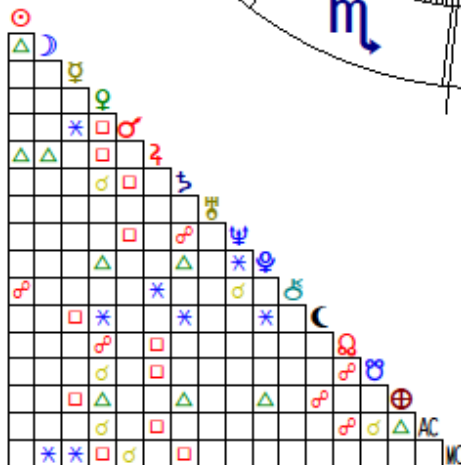

Parkinson

Impfschaden - geistige Behinderung

München

Geburtshoroskop
Placidus
Tropisch

Länge: 11°34' O Breite: 48°8' N
03.08.2007 08:23:00 CETS(GMT +02h 00m)
Sternzeit: 03:55:06

☉	10°33'56"	♍	12
☽	05°43'55"	♏	8
♃	27°12'23"	♏	11
♄	02°06'44"	♏	12
♅	27°23'11"	♏	9
♆	09°57'09"	♏	4
♁	26°09'56"	♏	12
♂	18°04'09"	♏	7
♆	20°55'01"	♏	6
♄	26°36'45"	♏	4
♃	13°10'40"	♏	6
♁	01°55'04"	♏	3
♂	08°19'26"	♏	7
♄	08°19'26"	♏	1
♃	02°17'17"	♏	9
♁	07°07'19"	♏	1
♂	00°55'11"	♏	10

Kardinal:	27	3	26°47'58"	♏	♂	18°04'09"	♏	7
Fix:	31	4	00°55'11"	♏	♄	20°55'01"	♏	6
Beweglich:	39	5	07°38'01"	♏	♃	26°36'45"	♏	4
Feuer:	42	6	10°13'17"	♏	♃	13°10'40"	♏	6
Erde:	33	7	07°07'19"	♏	♁	01°55'04"	♏	3
Luft:	10	8	28°59'32"	♏	♂	08°19'26"	♏	7
Wasser:	12	9	26°47'58"	♏	♄	08°19'26"	♏	1
Männlich:	52	11	07°38'01"	♏	♁	07°07'19"	♏	1
Weiblich:	45	12	10°13'17"	♏	♁	00°55'11"	♏	10

Trisomie geistige u. körperliche Behinderung

München
Länge: 11°34' O Breite: 48°8' N
25.02.2019 23:47:00 CET(GMT +01h 00m)
Sternzeit: 09:55:16

Geburtshoroskop
Placidus
Tropisch

☉	07°02'12"	♏	4
☽	00°47'24"	♏	1
♃	25°03'41"	♏	4
♄	25°34'14"	♏	3
♅	07°45'13"	♏	6
♆	21°30'19"	♏	2
♁	17°28'13"	♏	2
♂	29°38'46"	♏	6
♆	15°49'03"	♏	4
♃	22°21'41"	♏	3
♁	00°24'32"	♏	5
♂	22°34'14"	♏	3
♄	24°36'18"	♏	9
♃	24°36'18"	♏	3
♁	19°12'15"	♏	3
♂	12°57'28"	♏	1
♄	26°35'33"	♏	10