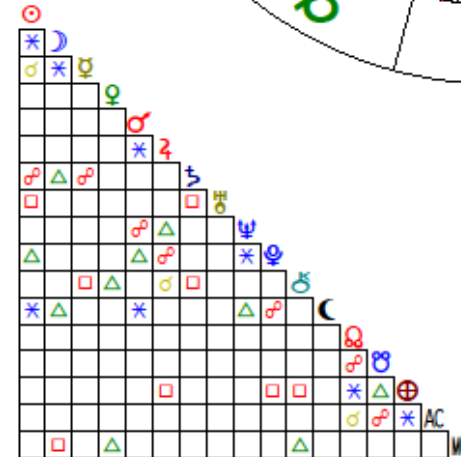

Kardinal:	74	3	27°17'01"	♏	2	05°46'42"	♏	4
Fix:	5	4	03°38'11"	♏	2	11°50'01"	♏	4
Beweglich:	18	5	09°35'26"	♏	2	16°18'55"	♏	2
Feuer:	20	6	09°19'18"	♏	2	26°26'18"	♏	10
Erde:	14	7	02°46'57"	♏	2	07°26'37"	♏	3
Luft:	53	8	26°55'03"	♏	2	03°46'58"	♏	4
Wasser:	10	9	27°17'01"	♏	2	03°46'58"	♏	10
Männlich:	73	11	09°35'26"	♏	2	23°12'07"	♏	6
Weiblich:	24	12	09°19'18"	♏	2	03°38'11"	♏	10

Depression und Erschöpfung

München

Geburtshoroskop
Placidus
Tropisch

Länge: 11°34' O Breite: 48°8' N
26.11.1967 06:30:00 CET (GMT +01h 00m)
Sternzeit: 10:34:06

☉	03°15'43"	♈	1
☽	18°40'31"	♊	10
♁	16°02'29"	♌	12
♂	17°29'40"	♑	11
♄	25°40'51"	♄	2
♃	04°45'42"	♈	9
♂ _R	05°48'13"	♈	4
♂	23°28'11'32"	♄	10
♁	24°06'47'36"	♁	1
♂	22°07'59'56"	♈	10
♃	25°01'31'50"	♃	4
♄	20°07'02'21"	♄	6
♁	20°20'25'30"	♁	5
♃	25°25'53'12"	♃	6
♄	25°25'53'12"	♄	11
♁	04°06'47'36"	♁	3
♁	20°02'21"	♁	1
♁	06°47'36"	♁	10

Kardinal:	23
Fix:	24
Beweglich:	47
Feuer:	20
Erde:	41
Luft:	9
Wasser:	24
Männlich:	29
Weiblich:	65

CLL Leukämie und Herzsyptome

München

Geburtshoroskop
Placidus
Tropisch

Länge: 11°34' O Breite: 48°8' N
26.01.1976 02:03:00 CET (GMT +01h 00m)
Sternzeit: 10:07:09