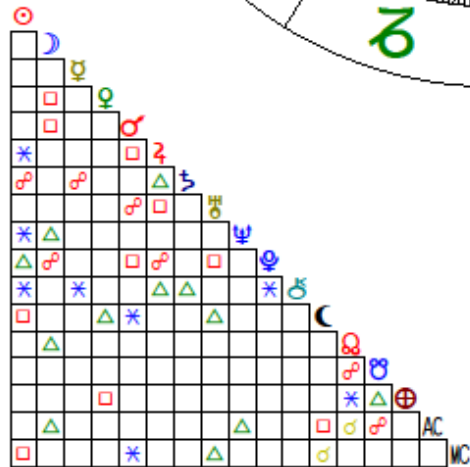

Trisomie geistige u. körperliche Behinderung

München
Länge: 11°34' O Breite: 48°8' N
25.02.2019 23:47:00 CET(GMT +01h 00m)
Sternzeit: 09:55:16

Geburtshoroskop
Placidus
Tropisch

☉	07°02'12"	♏	4
☽	00°47'24"	♏	1
♃	25°03'41"	♏	4
♄	25°34'14"	♏	3
♅	07°45'13"	♏	6
♆	21°30'19"	♏	2
♁	17°28'13"	♏	2
♂	29°38'46"	♏	6
♆	15°49'03"	♏	4
♃	22°21'41"	♏	3
♁	00°24'32"	♏	5
♂	22°34'14"	♏	3
♄	24°36'18"	♏	9
♃	24°36'18"	♏	3
♁	19°12'15"	♏	3
♂	12°57'28"	♏	1
♄	26°35'33"	♏	10

Kardinal:	14	3	18°16'32"	♏	♂	29°38'46"	♏	6
Fix:	34	4	26°35'33"	♏	♄	15°49'03"	♏	4
Beweglich:	44	5	28°53'31"	♏	♃	22°21'41"	♏	3
Feuer:	30	6	23°39'09"	♏	♁	00°24'32"	♏	5
Erde:	23	7	12°57'28"	♏	♁	22°34'14"	♏	3
Luft:	0	8	12°11'50"	♏	♂	24°36'18"	♏	9
Wasser:	39	9	18°16'32"	♏	♄	24°36'18"	♏	3
Männlich:	30	11	28°53'31"	♏	♁	12°57'28"	♏	1
Weiblich:	62	12	23°39'09"	♏	♁	26°35'33"	♏	10

Unfalltrauma mit Hirnschäden

Geburtshoroskop
Placidus
Tropisch

München

Länge: 11°34' O Breite: 48°8' N
03.05.2014 19:21:00 CETS(GMT +02h 00m)
Stemzeit 08:53:23

♌	13°11'49"	♊	7
♋	05°40'25"	♏	9
♎	22°02'13"	♊	7
♉	00°45'24"	♈	5
♏	10°46'44"	♏	11
♌	15°22'53"	♏	9
♋	29°31'48"	♌	1
♎	03°25'19"	♌	6
♍	10°53'43"	♎	4
♈	14°12'20"	♈	6
♋	07°13'30"	♋	4
♌	13°29'35"	♌	3
♉	16°44'58"	♋	5
♏	06°43'27"	♏	9
♎	27°46'07"	♏	12
♊	27°46'07"	♈	6
♈	24°11'12"	♈	2
♌	01°42'37"	♌	1
♋	10°53'43"	♋	10

Kardinal:	40	3	03°25'19"	♌	♎	14°12'20"	♈	6
Fix:	54	4	10°53'43"	♎	♎	07°13'30"	♋	4
Beweglich:	0	5	14°24'50"	♋	♋	13°29'35"	♌	3
Feuer:	21	6	10°59'26"	♈	♏	16°44'58"	♋	5
Erde:	24	7	01°42'37"	♊	♏	06°43'27"	♏	9
Luft:	9	8	29°31'48"	♊	♏	27°46'07"	♏	12
Wasser:	40	9	03°25'19"	♏	♏	27°46'07"	♈	6
Männlich:	30	11	14°24'50"	♈	♋	01°42'37"	♌	1
Weiblich:	64	12	10°59'26"	♏	♋	10°53'43"	♋	10